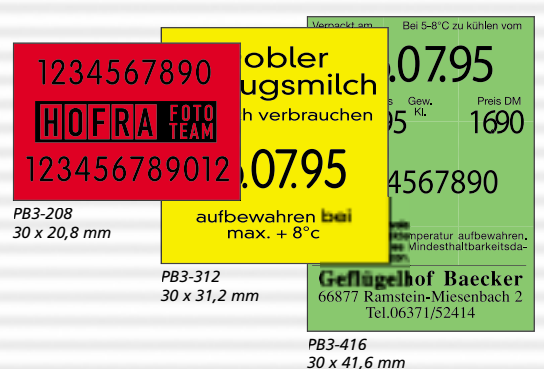

26 x 12 mm / SATO 26 / Universal-Etikett / WELLENRAND

1.500 Etiketten pro Rolle
36 Rollen = 54 % pro Karton
passend für alle handelsüblichen Geräte (Combistanzung)

26 x 16 mm / WELLENRAND

1.200 Etiketten pro Rolle
36 Rollen = 43,2 % pro Karton
passend für Geräte: HanDy, AVERY, METO, CONTACT u.a.

32 x 19 mm / WELLENRAND

1.000 Etiketten pro Rolle
30 Rollen = 30 % pro Karton
passend für Geräte: METO, CONTACT u.a.

> **bieten wir Ihnen ...**

... das komplette Programm an Haftetiketten.
Ob zickzackgefaltet und mit Lochrand oder Rollenhaftetiketten.
Ob unbedruckt für Ihren individuellen Zudruck oder bereits mehrfarbig bedruckt.

22 x 12 mm / Samark-SP / Etimark

1.200 Etiketten pro Rolle
45 Rollen = 54 % pro Karton
passend für Geräte: Samark-SP, Etimark 1 Y, Hallo 1, Herlitz u.a.

> **Aus allen gängigen Materialien.**

> **In jeder Form.**

> **Und sehr preiswert.**

23 x 12 mm / SATO 26 Spezial

1.500 Etiketten pro Rolle
36 Rollen = 54 % pro Karton
passend für Geräte: SATO 26, Samark 26

21,6 x 12 mm / SATO SA

1.500 Etiketten pro Rolle
50 Rollen = 72 % pro Karton
passend für Geräte: SATO SA, SATO 26, Samark 26

16 x 18 mm / SATO PB 216

1.500 Etiketten pro Rolle
50 Rollen = 75 % pro Karton
passend für Gerät: SATO Duo 16

16,2 x 23,14 mm / SATO PB 220

1.200 Etiketten pro Rolle
50 Rollen = 60 % pro Karton
passend für Gerät: SATO Duo 20

SATO PB 3-Etiketten

passend für: SATO PB 3-serie.

Ihr Händler